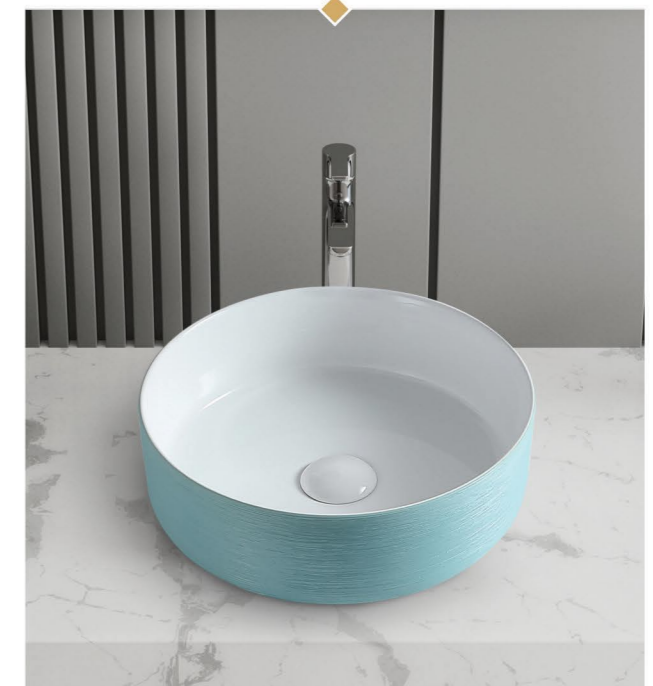

**OSUM**

Table Top Basin  
**Size : 360x360x120mm**

**SENT**

Table Top Basin  
**Size : 460x340x140mm**

**GOLDY**

Table Top Basin  
**Size : 435x435x130mm**

**JONICA**

Table Top Basin  
**Size : 400x400x145mm**

**LAVA**

Table Top Basin  
**Size : 505x370x135mm**

**INDIANA**

Table Top Basin  
**Size : 400x400x145mm**

**LEMONI**

Table Top Basin  
**Size : 360x360x120mm**

**LEO**

Table Top Basin  
**Size : 360x360x120mm**