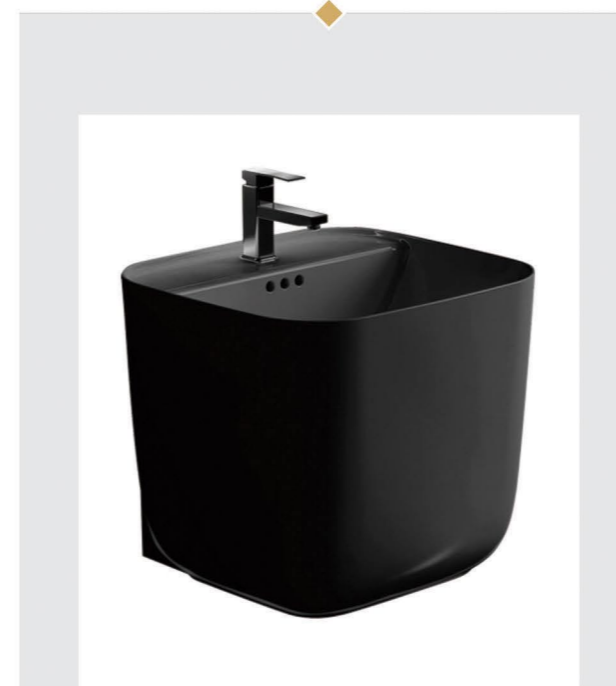

**POLAND**

Table Top Basin  
**Size : 600x400x150mm**

**GLASS WHITE**

12mm Glass Table Top Basin  
**Size : 450x450x120mm**

**PORT WHITE**

Table Top Basin  
**Size : 450x420x400mm**

**PORT BLACK**

Table Top Basin  
**Size : 450x420x400mm**