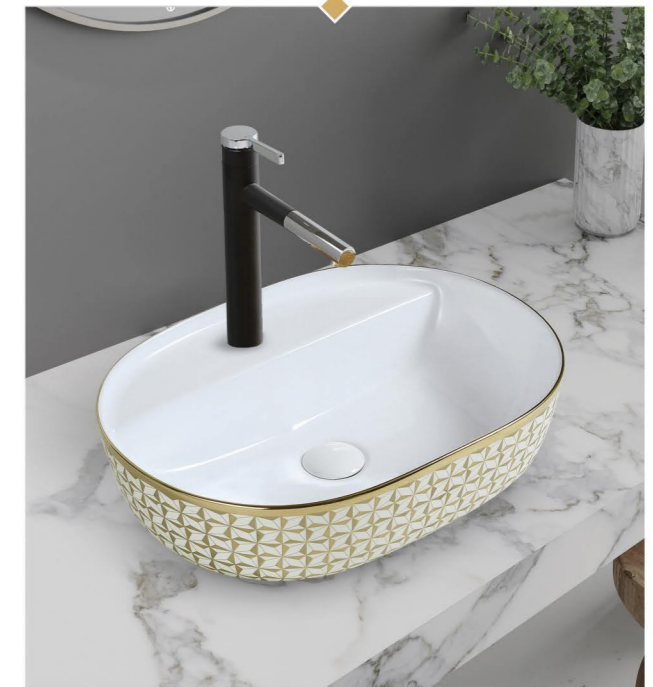

**BRINE**

Table Top Basin  
**Size : 420x420x150mm**

**BRIO**

Table Top Basin  
**Size : 400x300x135mm**

**BOOK**

Table Top Basin  
**Size : 490x310x135mm**

**CAVAK**

Table Top Basin  
**Size : 620x330x120mm**

**DIAMOND**

Table Top Basin  
**Size : 400x400x135mm**

**BOBINIA**

Table Top Basin  
**Size : 475x320x130mm**

**FLOWER**

Table Top Basin  
**Size : 450x450x130mm**

**GOLDLINE**

Table Top Basin  
**Size : 500x380x120mm**

**OSUM**

Table Top Basin  
**Size : 360x360x120mm**

**SENT**

Table Top Basin  
**Size : 460x340x140mm**

**GOLDY**

Table Top Basin  
**Size : 435x435x130mm**

**JONICA**

Table Top Basin  
**Size : 400x400x145mm**