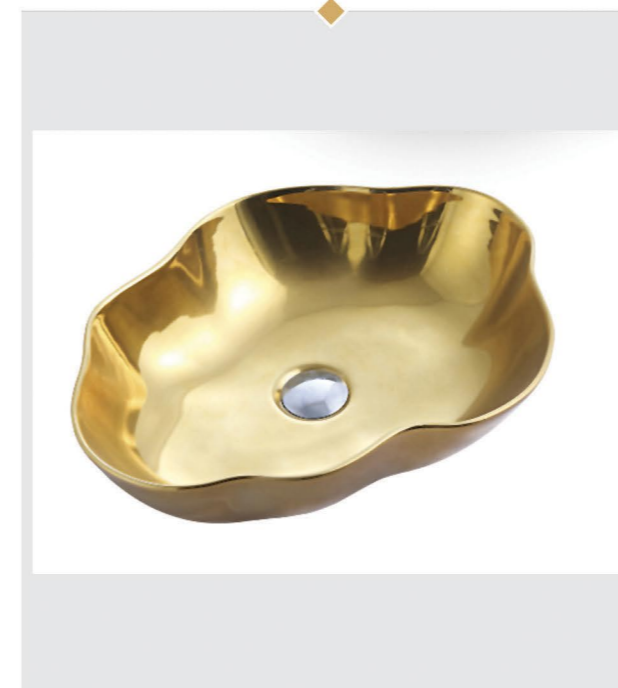

**RITZY**

Table Top Basin  
**Size : 433x430x160mm**

**TERRAZO**

Table Top Basin  
**Size : 500x380x135mm**

**TRACE**

Table Top Basin  
**Size : 440x440x155mm**

**SATIN**

Table Top Basin  
**Size : 430x430x135mm**

**SOLO GOLD**

Table Top Basin  
**Size : 360x360x140mm**

**TAVOLA**

Table Top Basin  
**Size : 390x390x140mm**

**SATVARIO**

Table Top Basin  
**Size : 405x320x135mm**

**MOSAIC**

Table Top Basin  
**Size : 505x370x135mm**

**BRIXEN GOLD**

Table Top Basin  
**Size : 500x380x135mm**

**BRIXEN WHITE**

Table Top Basin  
**Size : 500x380x135mm**

**STEEL ROSE GOLD**

Steel Table Top Basin  
**Size : 650x340x110mm**

**STEEL BLACK**

Steel Table Top Basin  
**Size : 650x340x110mm**