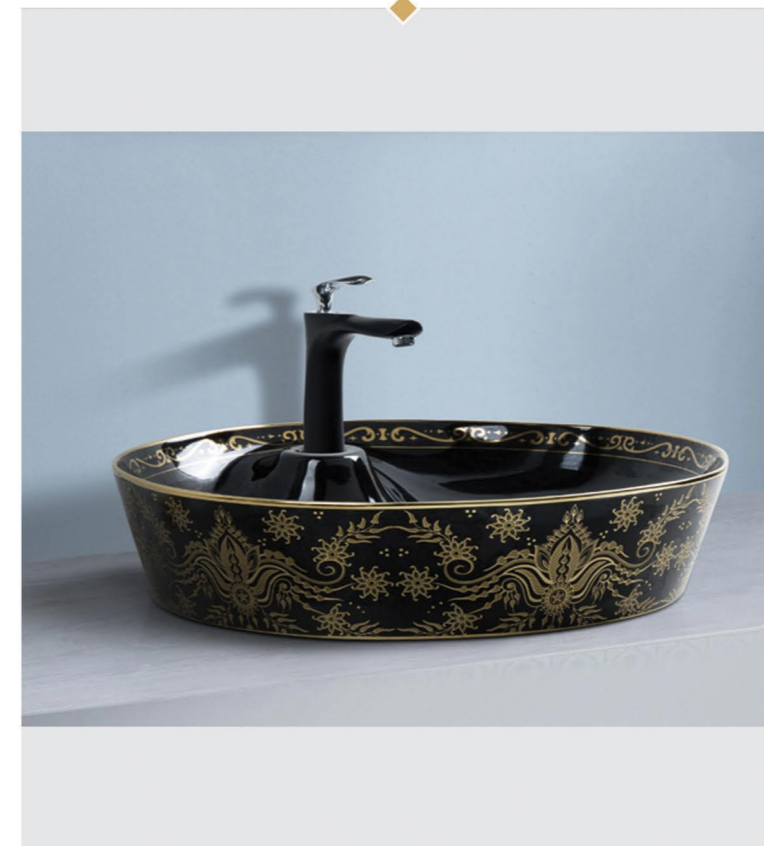

**OMBRED**

Table Top Basin  
 Size : 470x440x120mm

**BRUNO**

Table Top Basin  
 Size : 490x380x130mm

**CLASSIC**

Table Top Basin  
 Size : 490x380x130mm

**BLACK GOLD**

Table Top Basin  
**Size : 490x380x120mm**

**TEMP**

Table Top Basin  
**Size : 480x380x140mm**

**ROMA**

Table Top Basin  
**Size : 000x000x000mm**

**NERO**

Table Top Basin  
**Size : 540x350x145mm**

**RGOLD LINE**

Table Top Basin  
**Size : 500x380x120mm**