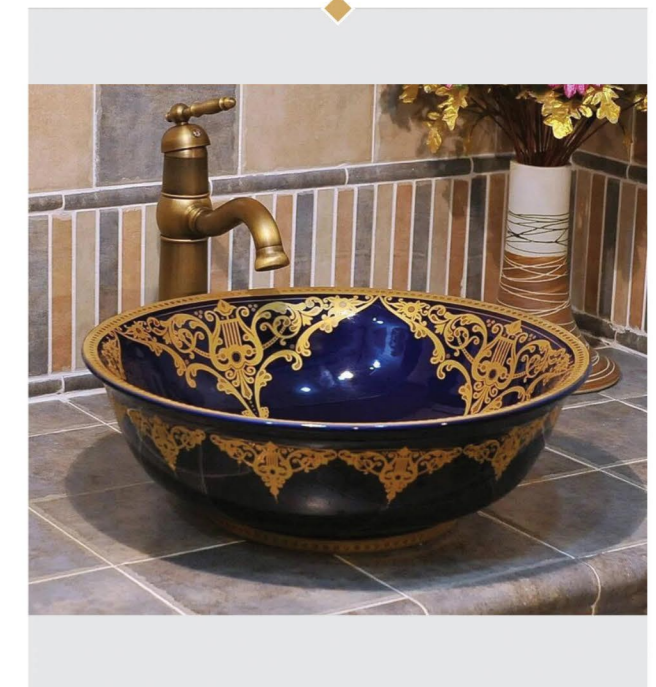

**PORT GREEN**

Table Top Basin  
**Size : 450x420x400mm**

**ELDORA**

Table Top Basin  
 Size : 405x405x125mm

**LEVANTO**

Table Top Basin  
 Size : 440x440x135mm

**PRISM BLUE**

Table Top Basin  
 Size : 440x440x145mm

**OMBRED**

Table Top Basin  
 Size : 470x440x120mm

**BRUNO**

Table Top Basin  
 Size : 490x380x130mm

**CLASSIC**

Table Top Basin  
 Size : 490x380x130mm

**BLACK GOLD**

Table Top Basin  
**Size : 490x380x120mm**