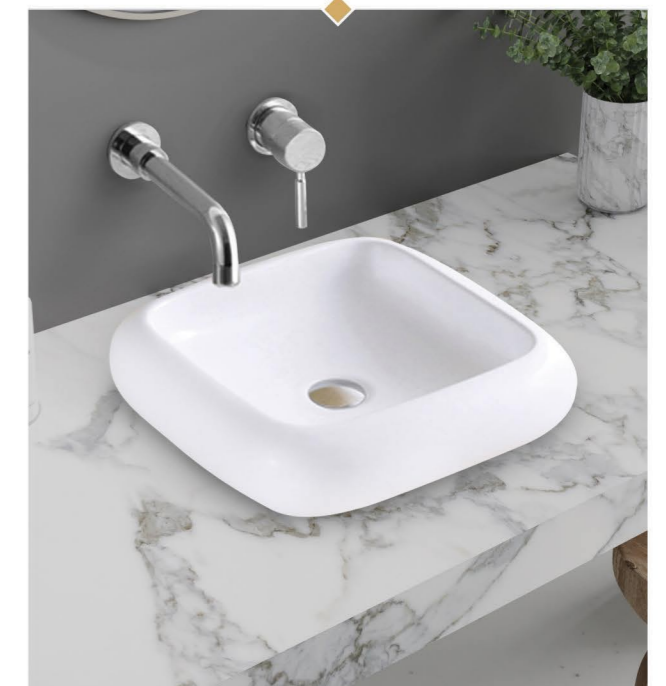

SQUARE

Table Top Basin
Size : 460x460x110mm