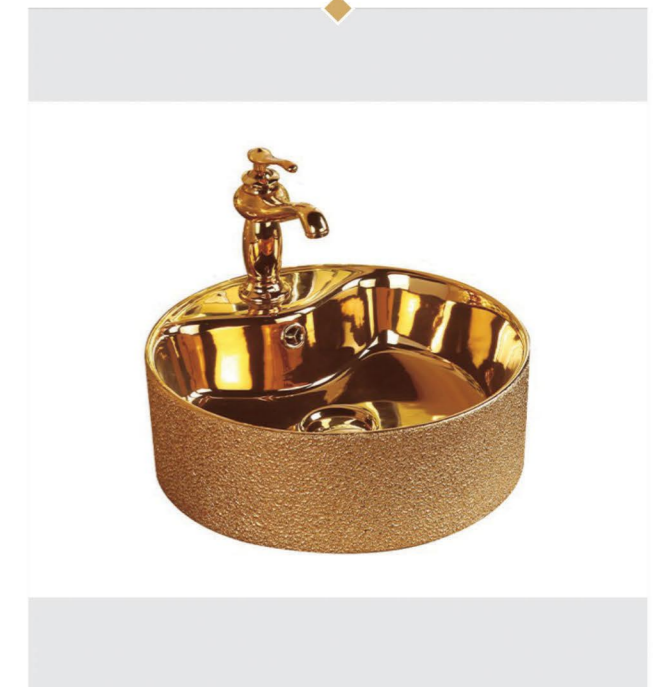

MONT

Table Top Basin
Size : 460x460x155mm