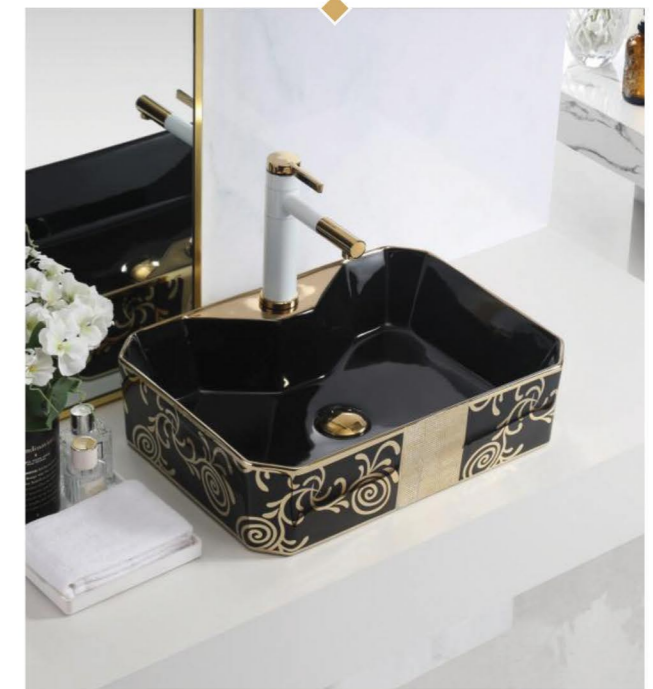

**DIAMOND**

Table Top Basin  
**Size : 400x400x135mm**

**BOBINIA**

Table Top Basin  
**Size : 475x320x130mm**

**FLOWER**

Table Top Basin  
**Size : 450x450x130mm**

**GOLDLINE**

Table Top Basin  
**Size : 500x380x120mm**

**OSUM**

Table Top Basin  
**Size : 360x360x120mm**

**SENT**

Table Top Basin  
**Size : 460x340x140mm**

**GOLDY**

Table Top Basin  
**Size : 435x435x130mm**

**JONICA**

Table Top Basin  
**Size : 400x400x145mm**