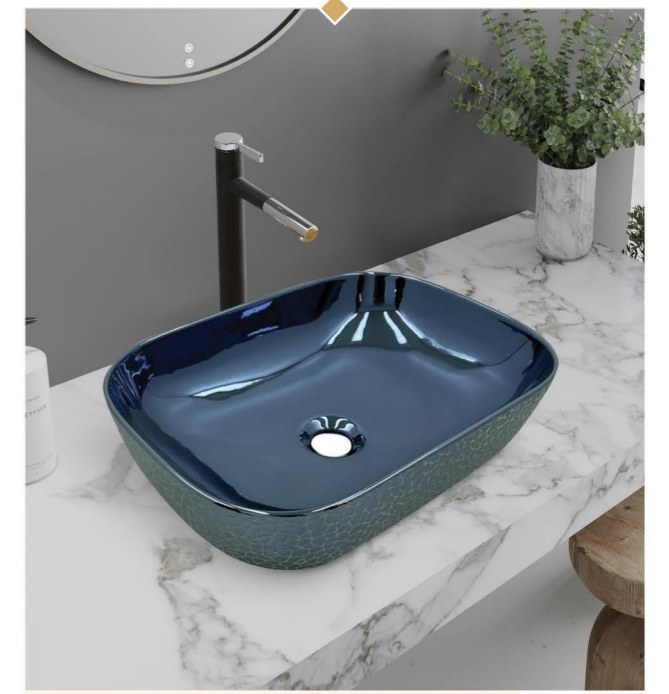

LOTUS

Table Top Basin
Size : 480x340x135mm