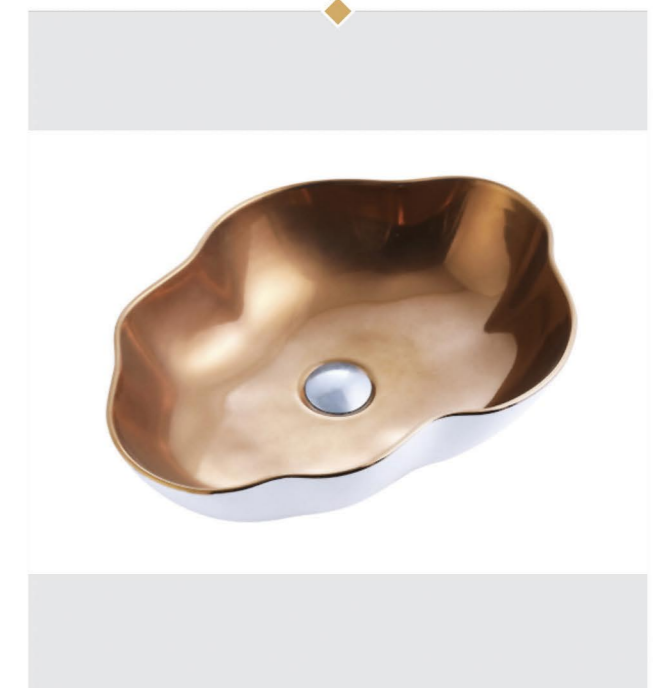

**RITZY**

Table Top Basin  
**Size : 433x430x160mm**

**TERRAZO**

Table Top Basin  
**Size : 500x380x135mm**

**TRACE**

Table Top Basin  
**Size : 440x440x155mm**

**SATIN**

Table Top Basin  
**Size : 430x430x135mm**

**SOLO GOLD**

Table Top Basin  
**Size : 360x360x140mm**

**TAVOLA**

Table Top Basin  
**Size : 390x390x140mm**

**SATVARIO**

Table Top Basin  
**Size : 405x320x135mm**

**MOSAIC**

Table Top Basin  
**Size : 505x370x135mm**

**BRIXEN GOLD**

Table Top Basin  
**Size : 500x380x135mm**

**BRIXEN WHITE**

Table Top Basin  
**Size : 500x380x135mm**

**STEEL ROSE GOLD**

Steel Table Top Basin  
**Size : 650x340x110mm**

**STEEL BLACK**

Steel Table Top Basin  
**Size : 650x340x110mm**