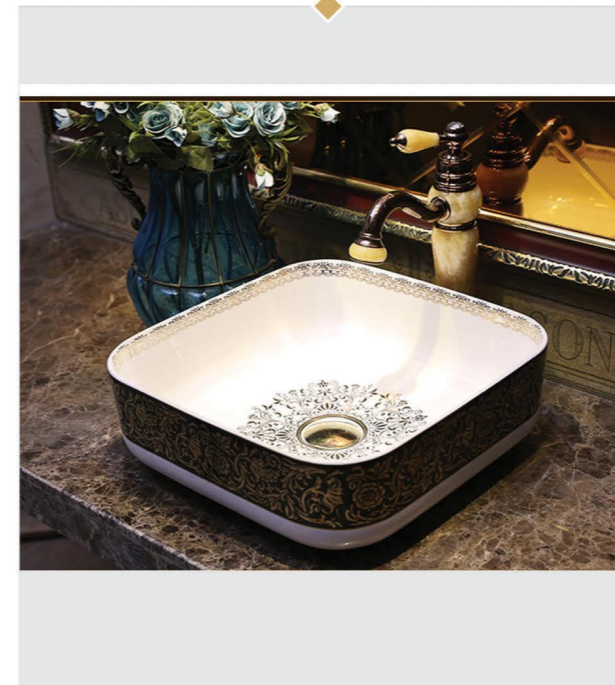

**STEEL GOLD**

Steel Table Top Basin  
**Size : 650x340x110mm**

**ROMO**

Table Top Basin  
**Size : 550x325x220mm**

**GLASS BLUE**

12mm Glass Table Top Basin  
**Size :** 440x440x150mm

**ASPENA**

Table Top Basin  
**Size :** 390x390x140mm