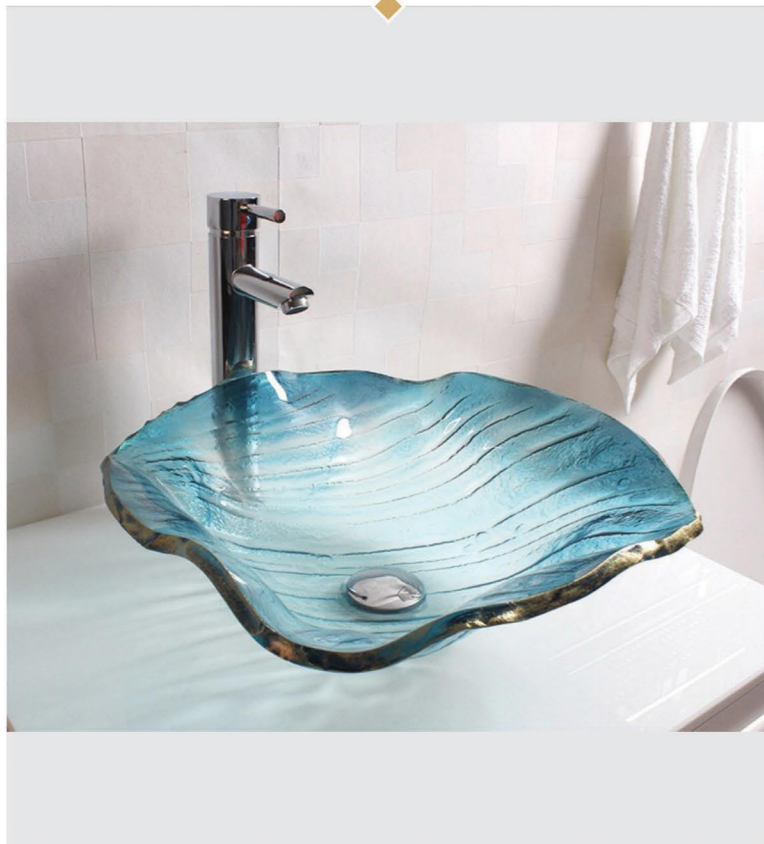

**SOLO GOLD**

Table Top Basin  
**Size : 360x360x140mm**

**TAVOLA**

Table Top Basin  
**Size : 390x390x140mm**

**SATVARIO**

Table Top Basin  
**Size : 405x320x135mm**

**MOSAIC**

Table Top Basin  
**Size : 505x370x135mm**

**BRIXEN GOLD**

Table Top Basin  
**Size : 500x380x135mm**

**BRIXEN WHITE**

Table Top Basin  
**Size : 500x380x135mm**

**STEEL ROSE GOLD**

Steel Table Top Basin  
**Size : 650x340x110mm**

**STEEL BLACK**

Steel Table Top Basin  
**Size : 650x340x110mm**

**STEEL GOLD**

Steel Table Top Basin  
**Size : 650x340x110mm**

**ROMO**

Table Top Basin  
**Size : 550x325x220mm**

**GLASS BLUE**

12mm Glass Table Top Basin  
**Size :** 440x440x150mm

**ASPENA**

Table Top Basin  
**Size :** 390x390x140mm