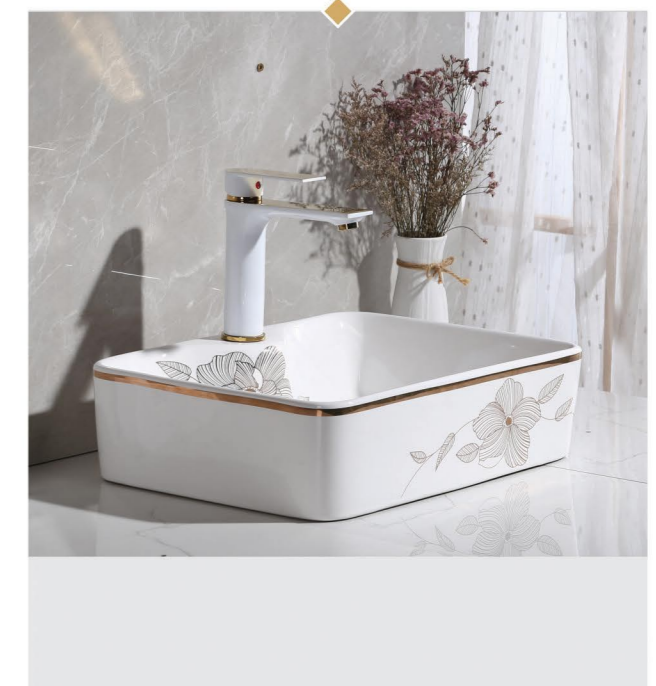

**PORT GREEN**

Table Top Basin  
**Size : 450x420x400mm**

**ELDORA**

Table Top Basin  
 Size : 405x405x125mm

**LEVANTO**

Table Top Basin  
 Size : 440x440x135mm

**PRISM BLUE**

Table Top Basin  
 Size : 440x440x145mm

**OMBRED**

Table Top Basin  
 Size : 470x440x120mm

**BRUNO**

Table Top Basin  
 Size : 490x380x130mm

**CLASSIC**

Table Top Basin  
 Size : 490x380x130mm

**BLACK GOLD**

Table Top Basin  
**Size : 490x380x120mm**