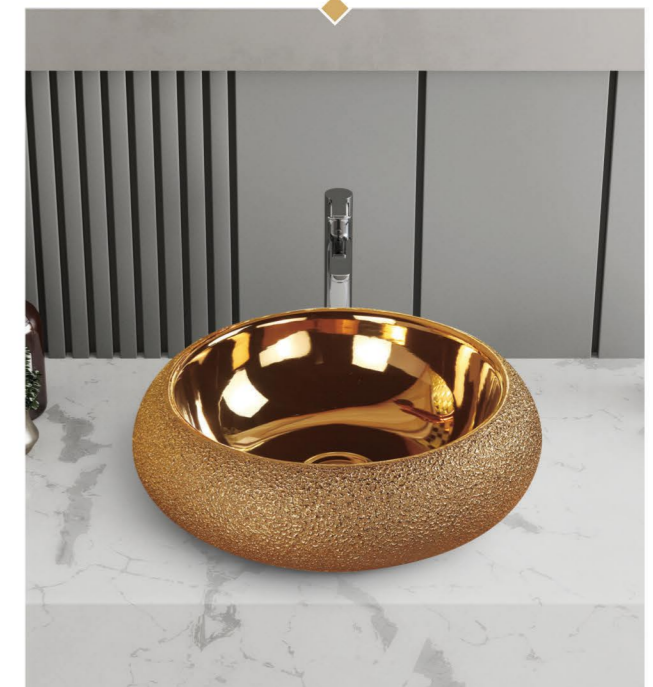

**NOVUS**

Table Top Basin  
**Size : 480x345x145mm**

**MAXIM**

Table Top Basin  
**Size : 460x460x130mm**

**MILANO**

Table Top Basin  
**Size : 460x340x140mm**

**MIRAR**

Table Top Basin  
**Size : 500x500x130mm**